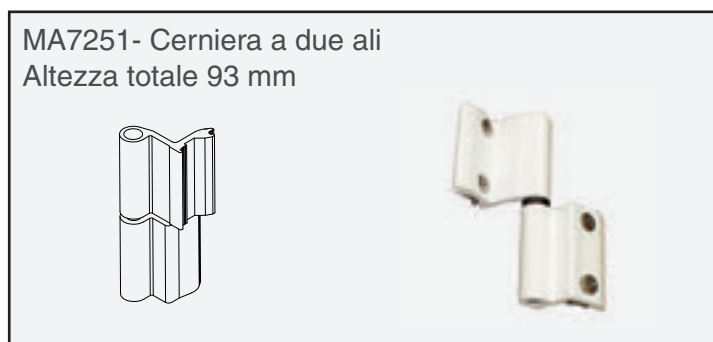

www.metra.it

CERNIERE PER FINESTRE

Accessori e complementi di design

Cerniere per finestre

Caratteristiche tecniche:

- portata massima 90 kg
- perni antisfilamento in acciaio dal diametro di 7 mm
- dotate di piastrine per il montaggio rapido
- corpo cerniera estruso METRA
- boccole marchiate METRA
- applicabili a tutti i sistemi a battente METRA
- disponibili nelle finiture presenti a catalogo

Di seguito le due tipologie di cerniere disponibili:

CERNIERE BASE

CERNIERE A COLLO ALTO