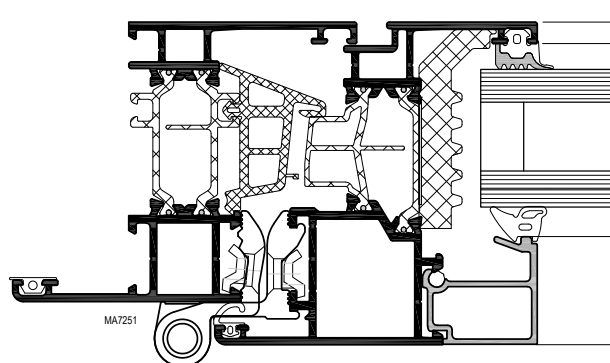

www.metra.it

CERNIERE PER FINESTRE

Accessori e complementi di design

Cerniere per finestre

Caratteristiche tecniche:

- portata massima 90 kg
- perni antisfilamento in acciaio dal diametro di 7 mm
- dotate di piastrine per il montaggio rapido
- corpo cerniera estruso METRA
- boccole marchiate METRA
- applicabili a tutti i sistemi a battente METRA
- disponibili nelle finiture presenti a catalogo

Di seguito le due tipologie di cerniere disponibili:

CERNIERE BASE

CERNIERE A COLLO ALTO